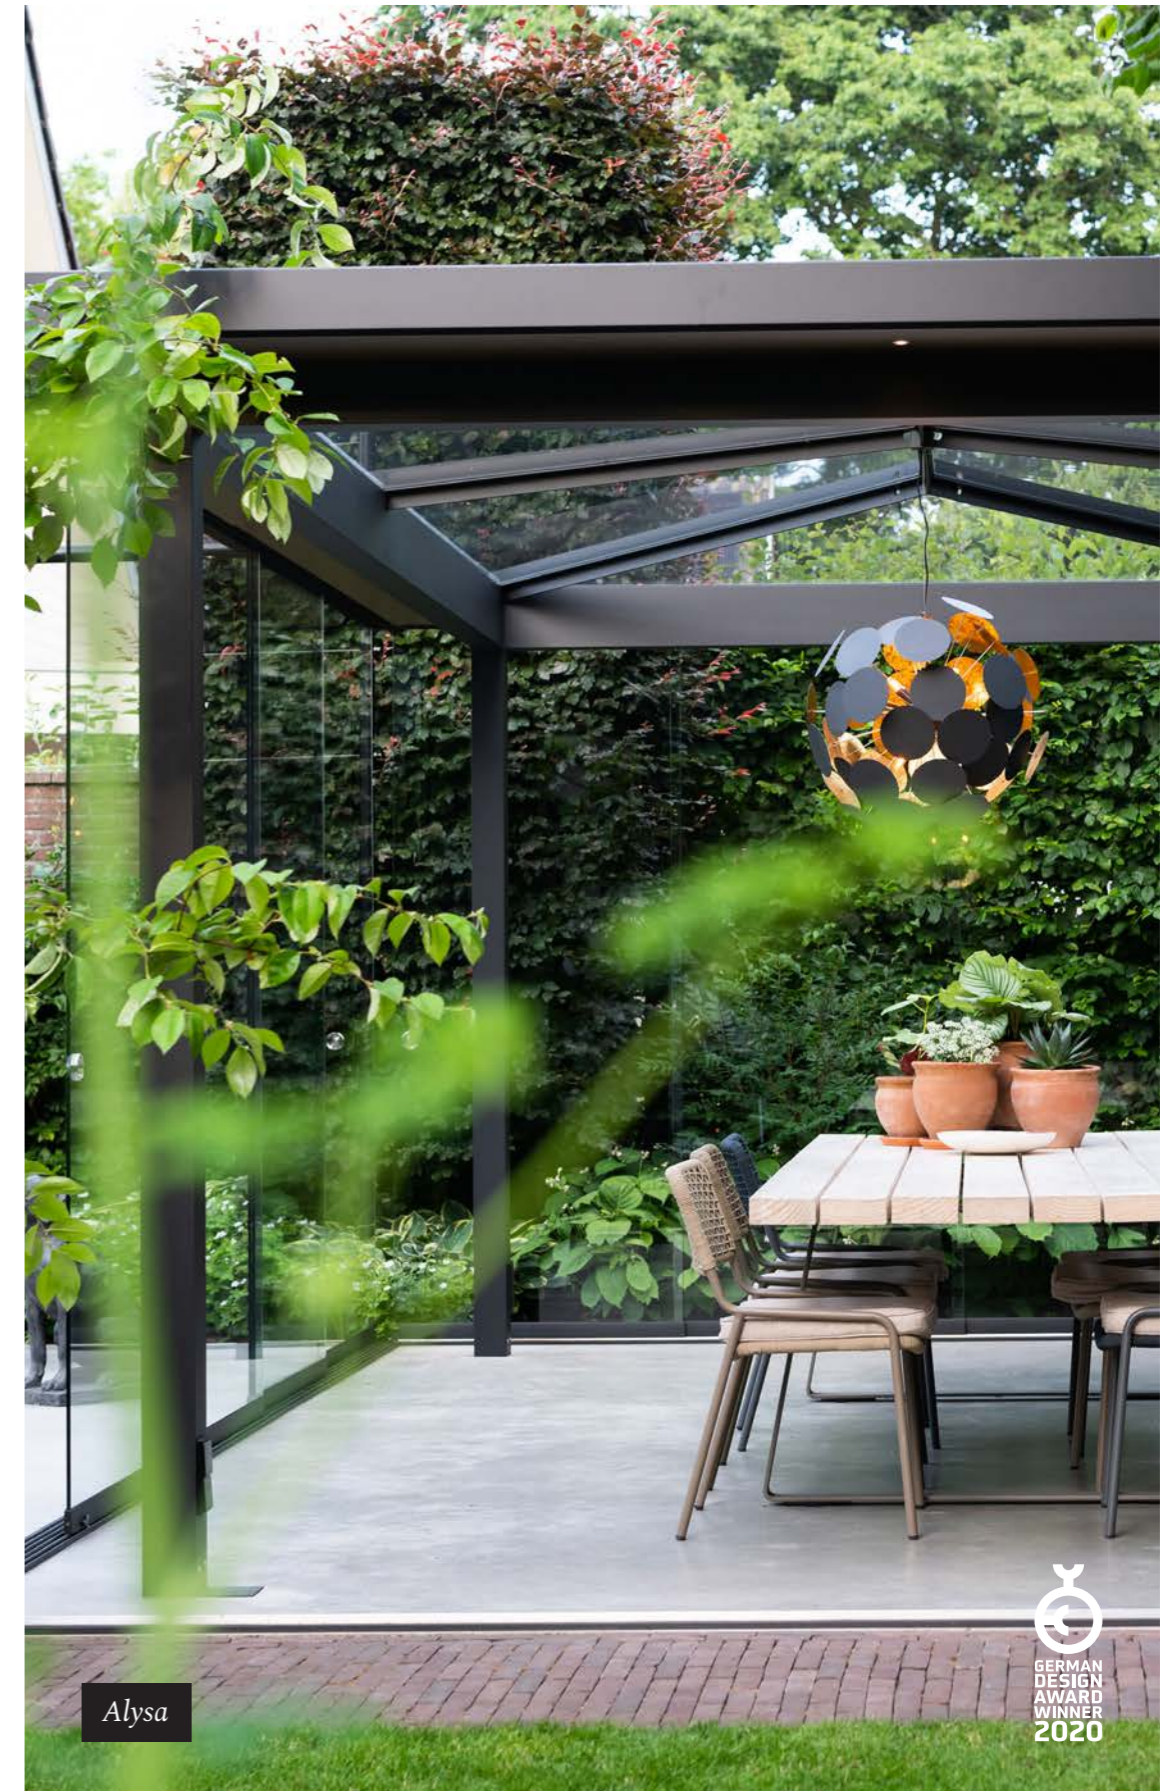

Een greep uit onze projecten

★★★★★ "Onze tuinkamer staat intussen al enkele jaren en we zeggen nog wekelijks en soms dagelijks hoe fijn en fantastisch we dit "extra" stukje huis vinden. Het voegt zoveel toe." - Karla uit Halsteren

Alysa