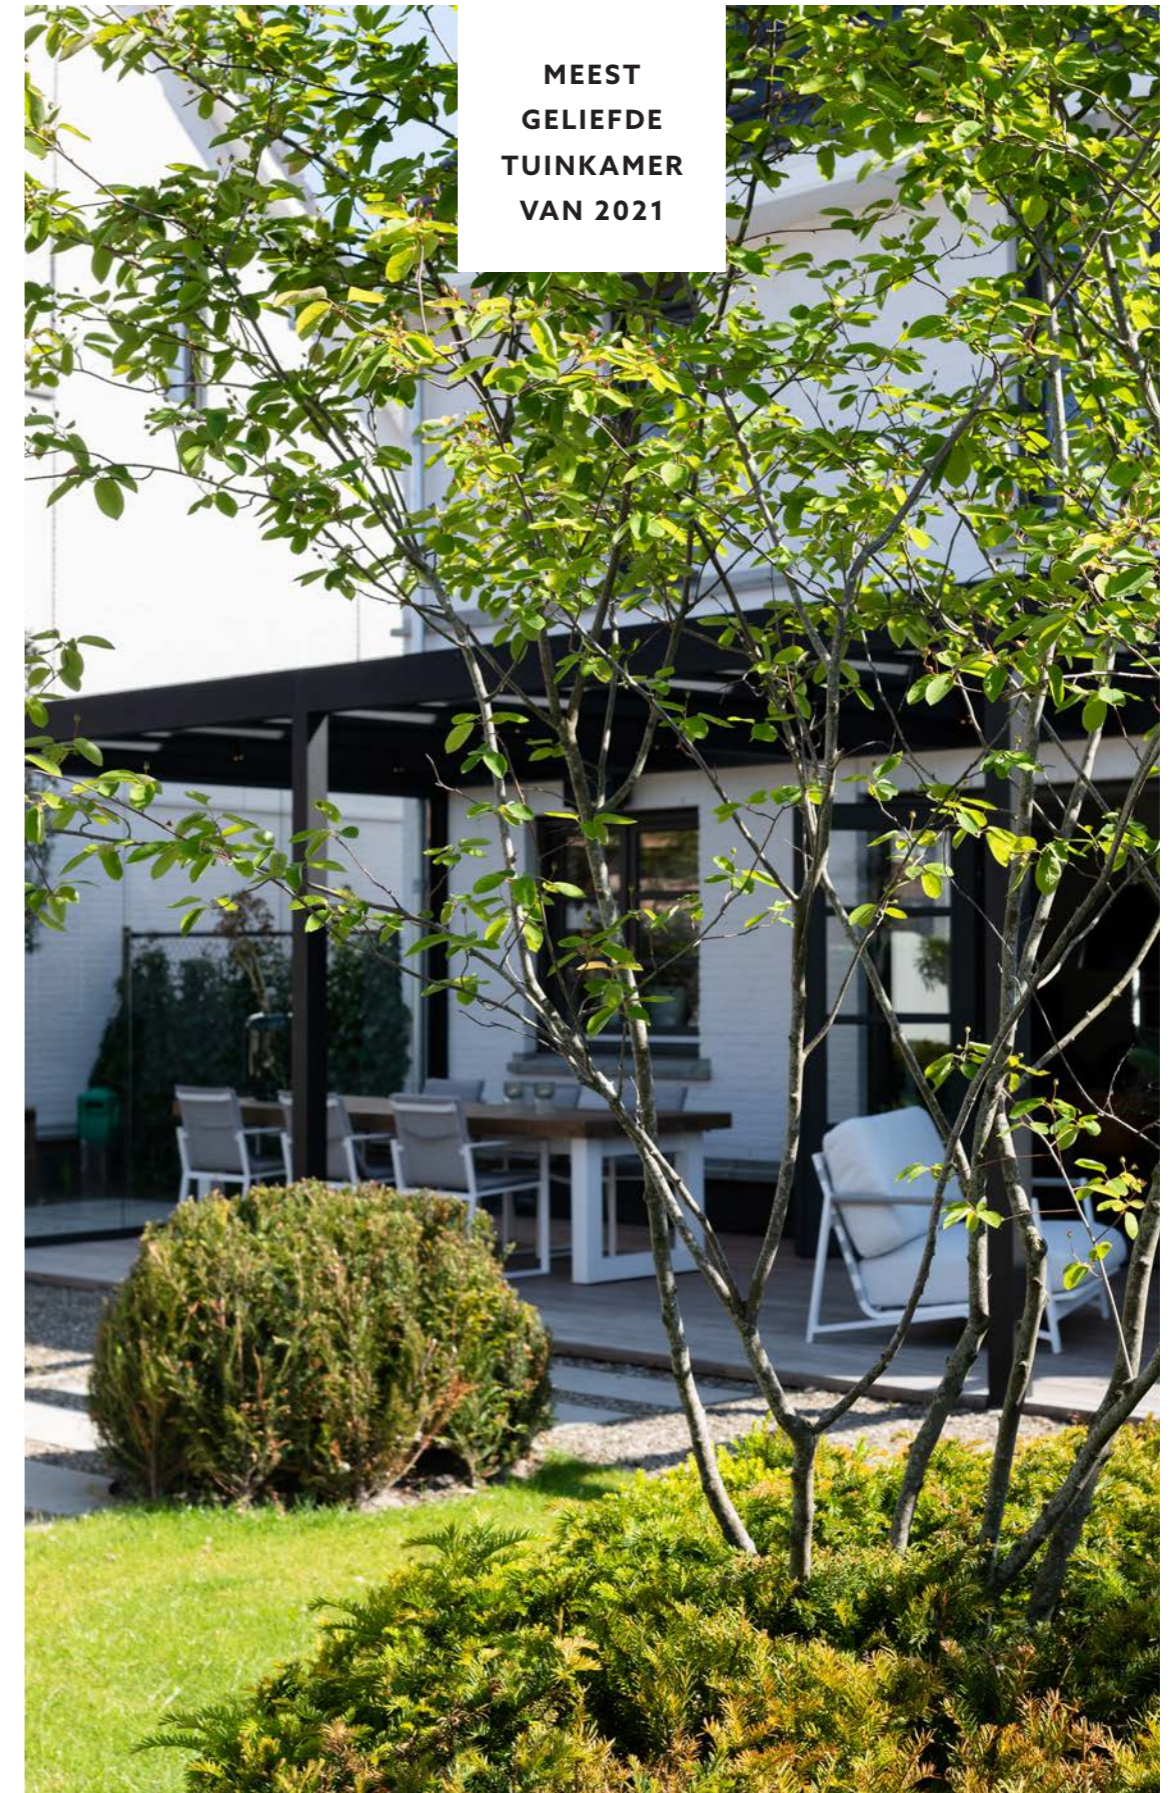

De voordelen

- Maatwerk geschikt voor alle situaties, vrijstaand of aan de gevel
- Volledig horizontale constructie met ultradunne liggers
- Kan in alle RAL-kleuren hoogwaardig gecoat worden
- Genieten van daglicht en de natuur
- Vakkundig geïntegreerde goot en waterafvoer

Licht én stijlvol zijn twee karaktereigenschappen die het minimalistische design van Lois, Lois maken. Dankzij de dunne staanders die overlopen in het glazen dak valt de energie van het leven buiten bij wijze van spreken met het zonlicht naar binnen. Een toegevoegde waarde voor iedereen die van stijl, luxe en een comfortabel buitenleven houdt.