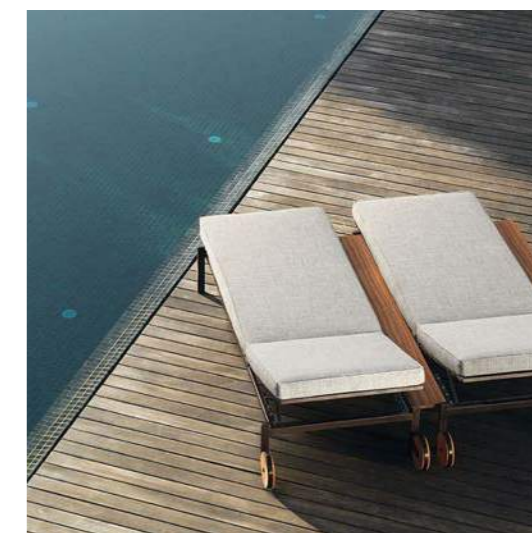

Unieke accessoires

Accessoires maken uw terras compleet. Of dat nu elegante tapijten zijn of sfeervolle verlichtingselementen. De accessoires van Talenti zijn de 'finishing touch' van uw terras.